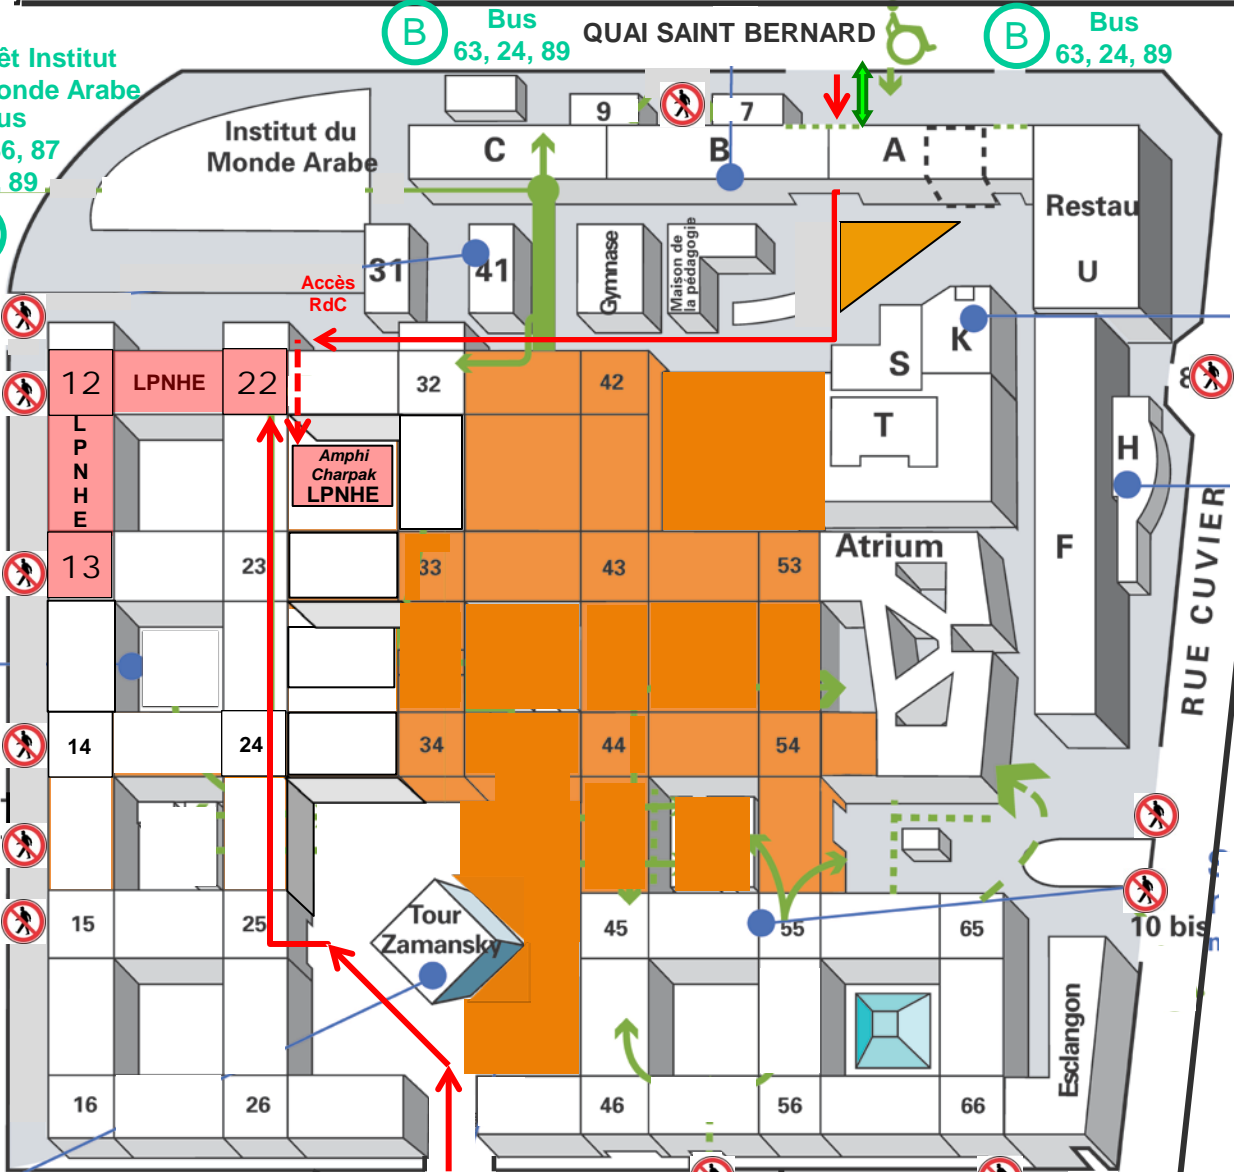

CAMPUS JUSSIEU

Plan d'accès à l'amphi Charpak du LPNHE

la Seine

Arrêt Université Paris VI

Arrêt Cuvier

Arrêt Institut du Monde Arabe
Bus 63, 86, 87, 67, 89

(B) Bus 63, 24, 89

(B) Bus 63, 24, 89

(B)

RUE SAINT BERNARD

RUE DES FOSSES

RUE JUSSIEU

PLACE JUSSIEU

RUE JUSSIEU

RUE LINNE

RUE CUVIER

(B)

Bus 67, 89

Arrêt Jussieu

(M)

Métro Jussieu 7, 10

Niveau Rdc
Saint-Bernard

Zones en travaux
accès interdits

↑ Itinéraires à emprunter
autour des zones en travaux